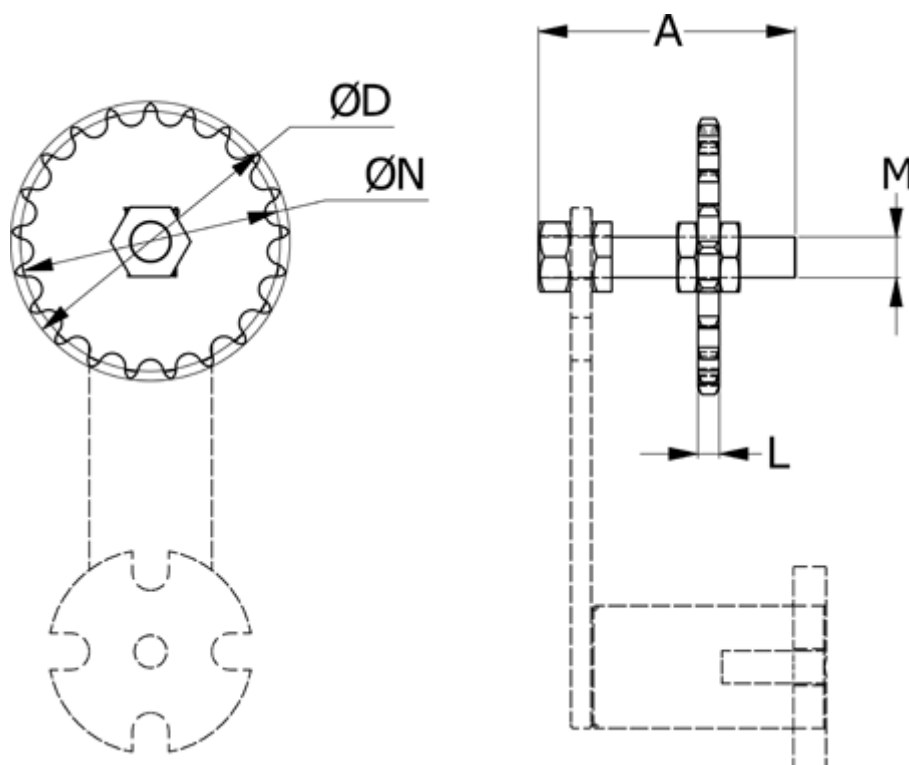

Varenummer: 6712427101

Beskrivelse: Kædestrammehjul 10B1-K427 Z=15

Mål

A	= 80
Antal tænder	= 15
L	= 9.1
M	= M12
Til strammearm	= PX 40, CE 27, CEZ 27
ØD	= 86.39
ØN	= 83